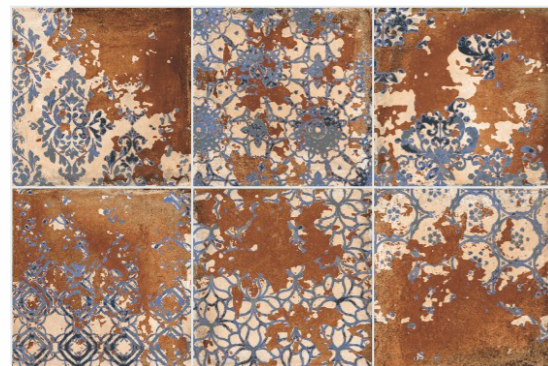

ENGRAVO ANTICA COTTO DECOR
Random: 9