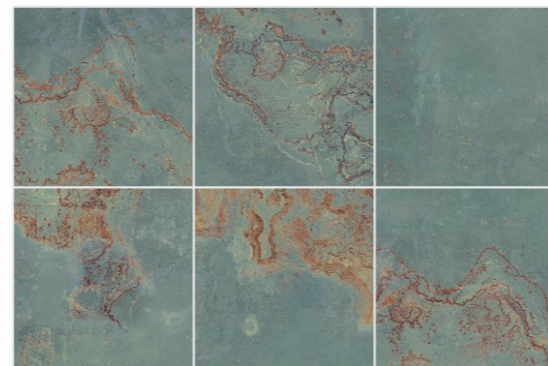

GRIT EMLYN BLACK DECOR

ENGRAVO MESTRAL GRIS
Random: 12

ENGRAVO FIDA
Random: 16

ENGRAVO ALLORO VERDE
Random: 10

ENGRAVO GREEN METALIC RUST
Random: 10

ENGRAVO ARTEC COTTO
Random: 4

ENGRAVO ALLORO VERDE

ARTIGIANO
collection