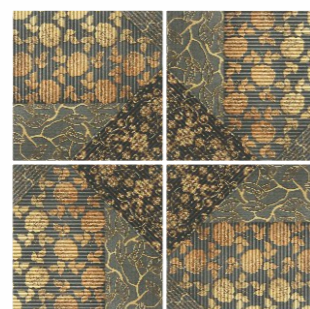

LINEA CANAVA GOLD ARTE - A

Surface : Line Punch

LAYING PATTERN

LINEA CANAVA GOLD ARTE - B

Surface : Line Punch

LAYING PATTERN

LINEA CANAVA GOLD ARTE - A

Sculptura Di
PARETE