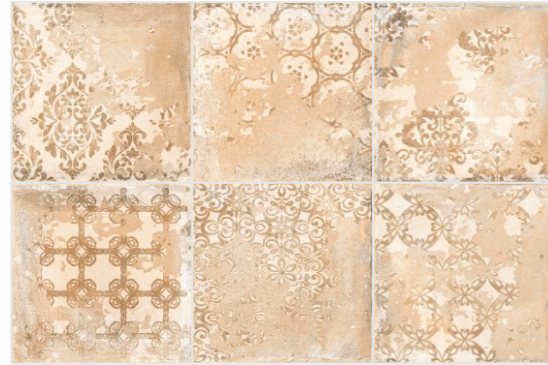

ARTIGIANO
collection

MATT | ENGRAVO FINISH
200x200mm

ENGRAVO ANTICA CREMA DECO
Random: 9