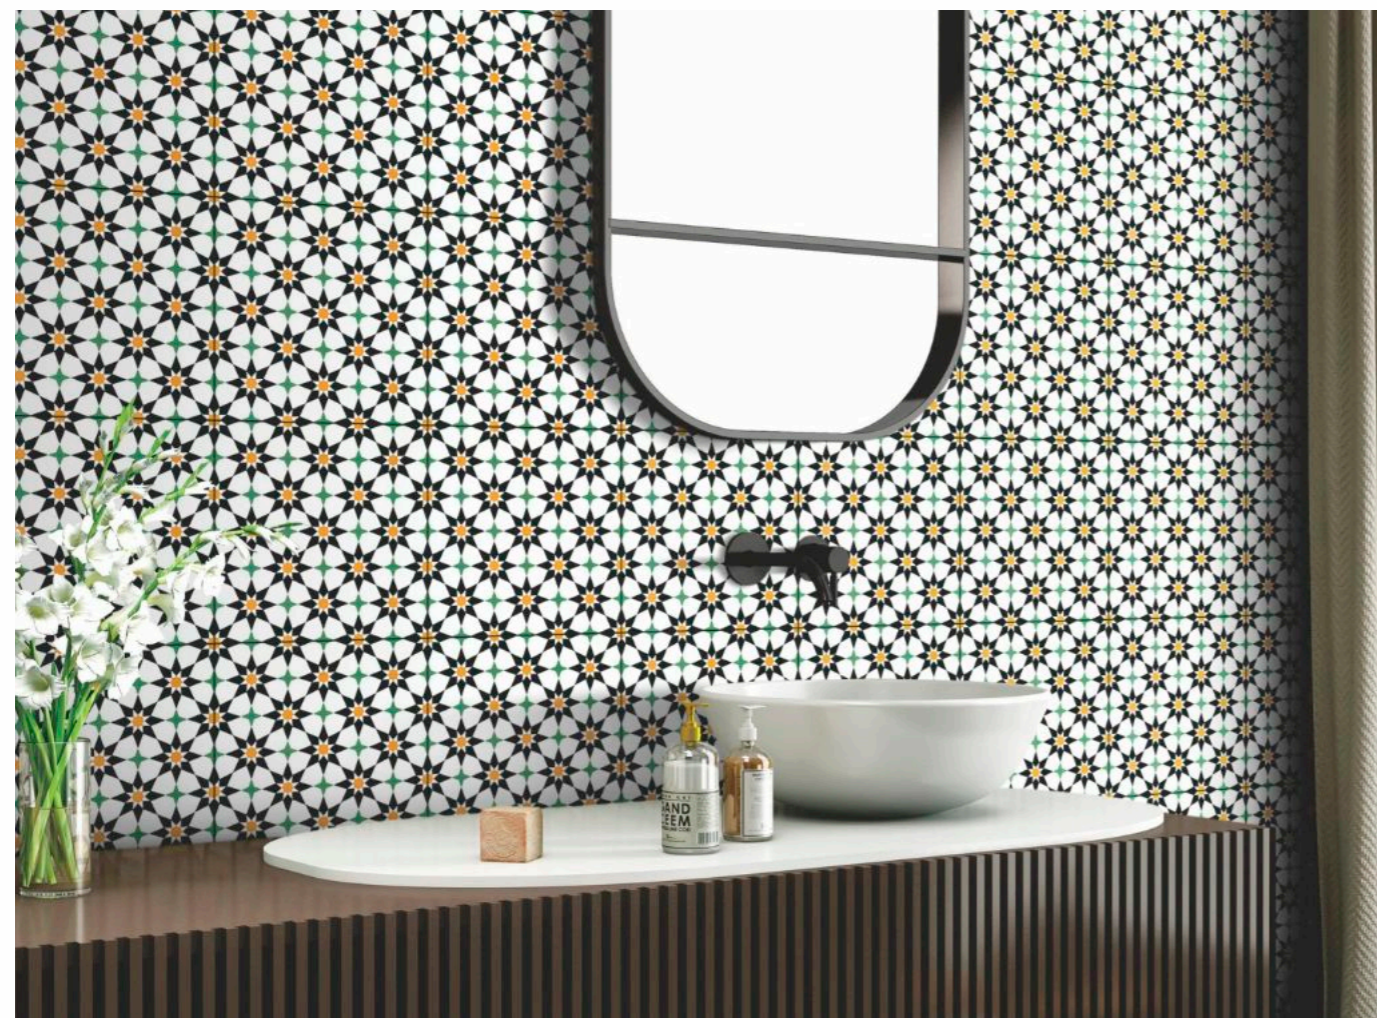

Sculptura Di
PARETE

9mm
 THICKNESS

ODYSSEY SERIES

300x300mm

BRILLANTE NEGRA

BRILLANTE MAVI

BRILLANTE AMARILLO

BRILLANTE CIANA