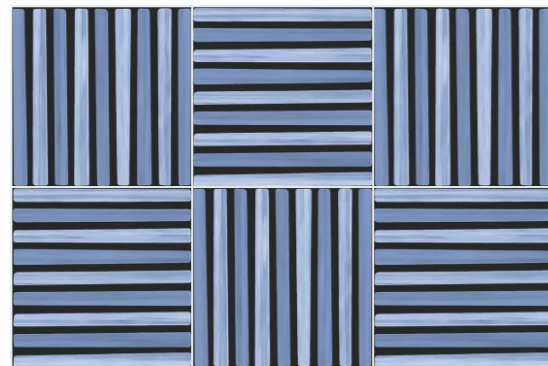

GRIT CASSIUS SLATE GREY
Random: 4

ENGRAVO CIARA BROWN DECOR
Random: 7

GRIT CASSIUS SLATE MIST
Random: 6

ENGRAVO CIARA BROWN DECOR

GRIT CASSIUS SLATE NERO
Random: 6

ENGRAVO JOLIET FUSION
Random: 12

ENGRAVO NADOR AZURE
Random: 4