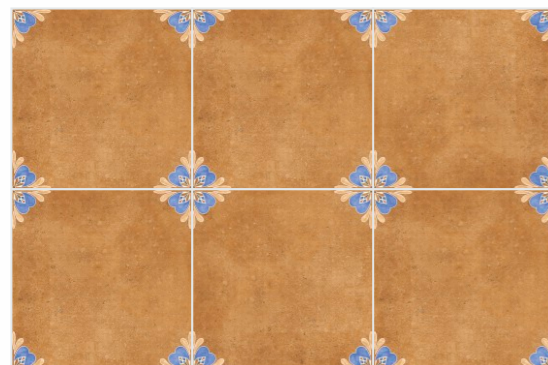

GRIT EMLYN BLACK DECOR

ENGRAVO MESTRAL GRIS
Random: 12

ENGRAVO FIDA
Random: 16

ENGRAVO ALLORO VERDE
Random: 10

ENGRAVO GREEN METALIC RUST
Random: 10

ENGRAVO ARTEC COTTO
Random: 4

ENGRAVO ALLORO VERDE

ARTIGIANO
collection