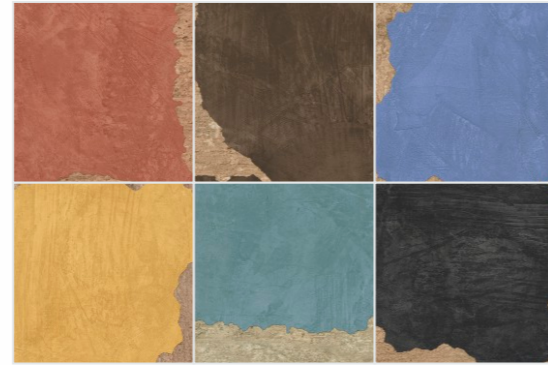

ENGRAVO FIDA
Random: 16