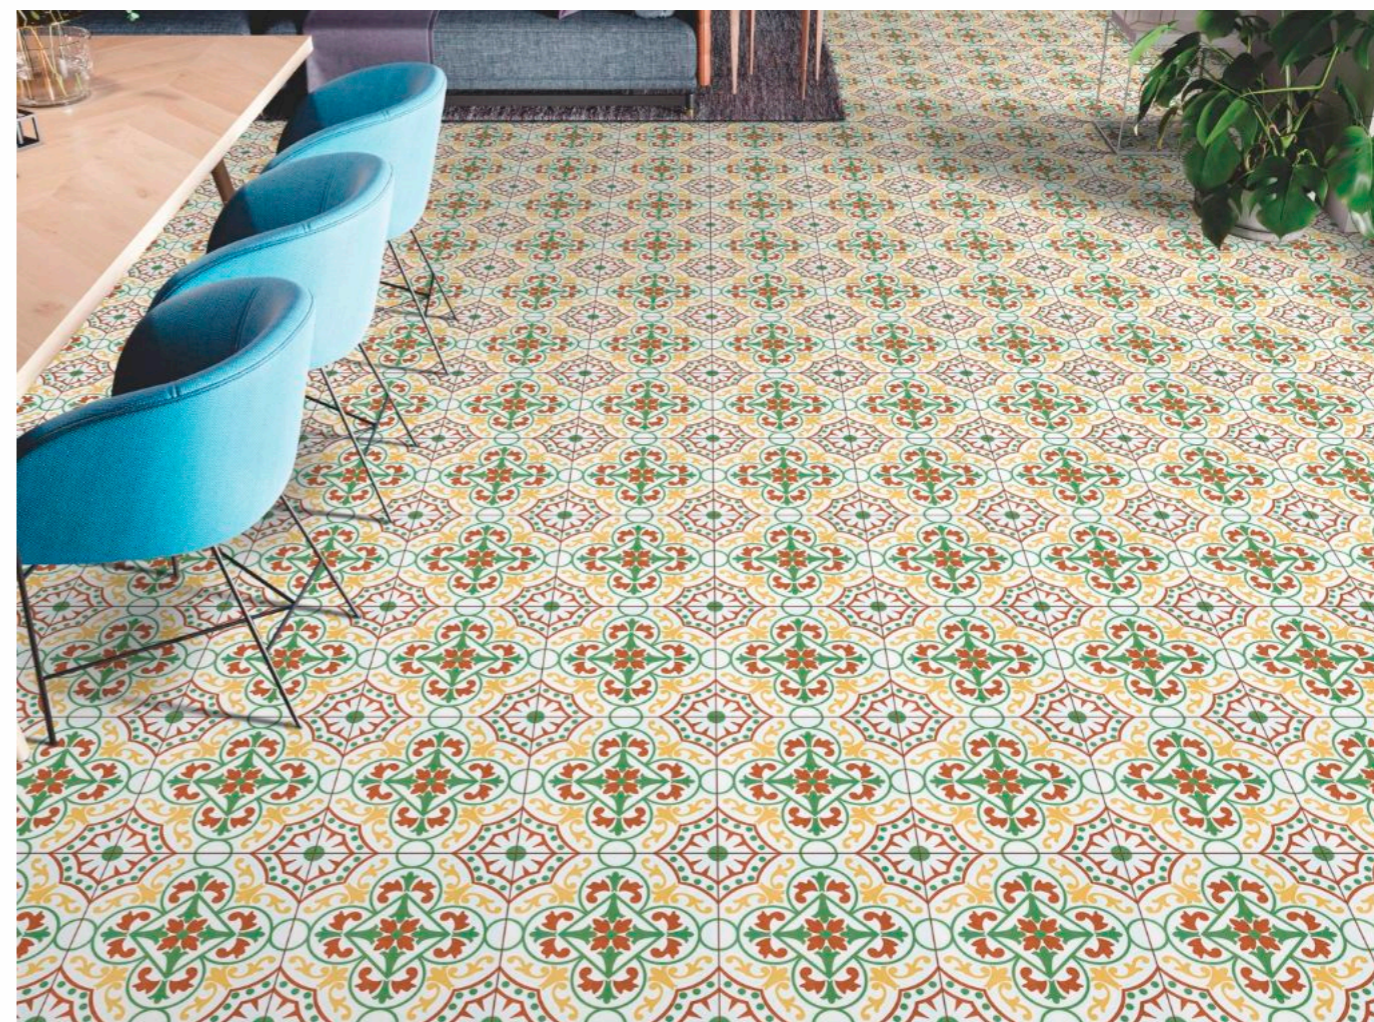

BRILLANTE VERTE