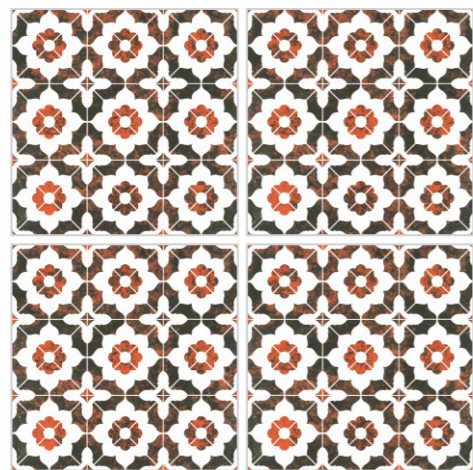

BRILLANTE NEGRA

BRILLANTE AMARILLO

Sculptura Di
PARETE

9mm
 THICKNESS

ODYSSEY SERIES

300x300mm

BRILLANTE MARRON

BRILLANTE CRUSO