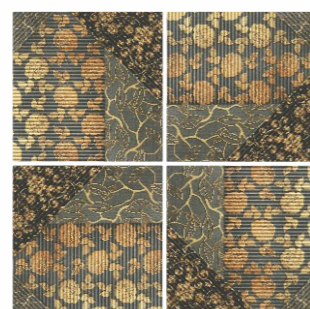

LINEA CANAVA GOLD ARTE - A

Surface : Line Punch

LAYING PATTERN

LINEA CANAVA GOLD ARTE - B

Surface : Line Punch

LAYING PATTERN

LINEA CANAVA GOLD ARTE - A

Sculptura Di
PARETE