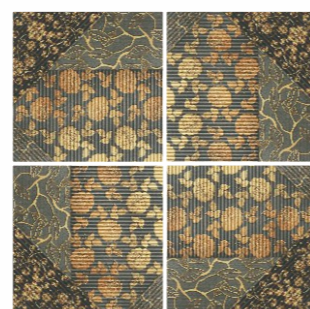

LINEA CANAVA GOLD ARTE - A

Surface : Line Punch

LAYING PATTERN

LINEA CANAVA GOLD ARTE - B

Surface : Line Punch

LAYING PATTERN

LINEA CANAVA GOLD ARTE - A

Sculptura Di
PARETE