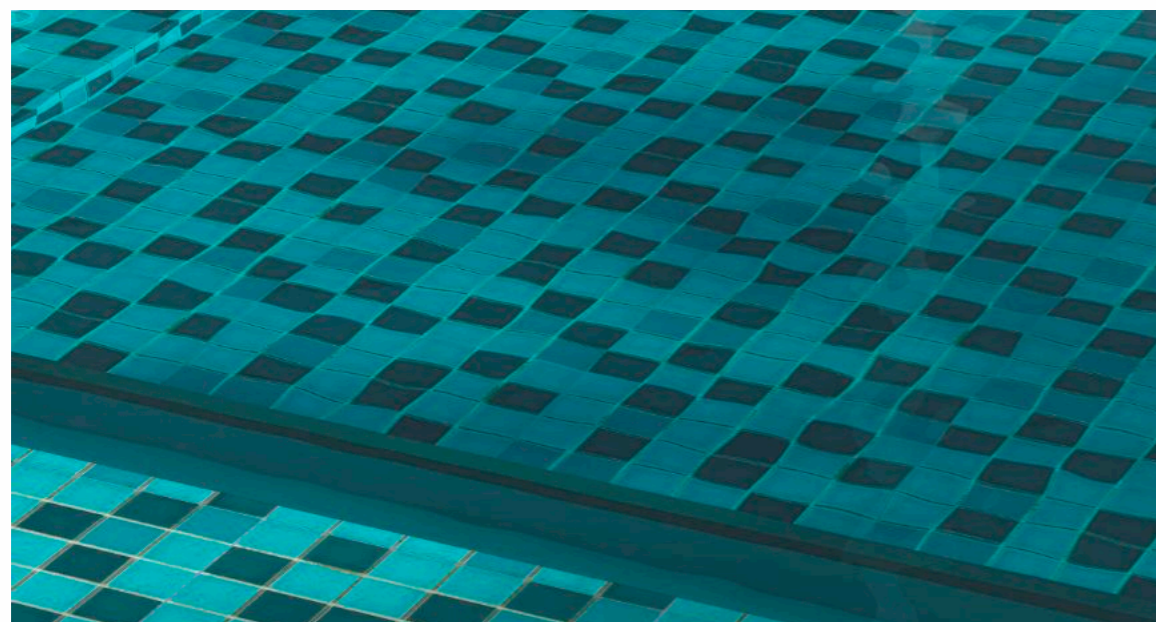

YUBI NERO

YUBI VINTAGE AZURE

YUBI VINTAGE VERDE

ZOOM VIEW

VITASTA CABANA

Serie Di
MOSAICI

PIXEL SERIES
300x300mm

Blend: Random : Mosaic Size- 23x23mm